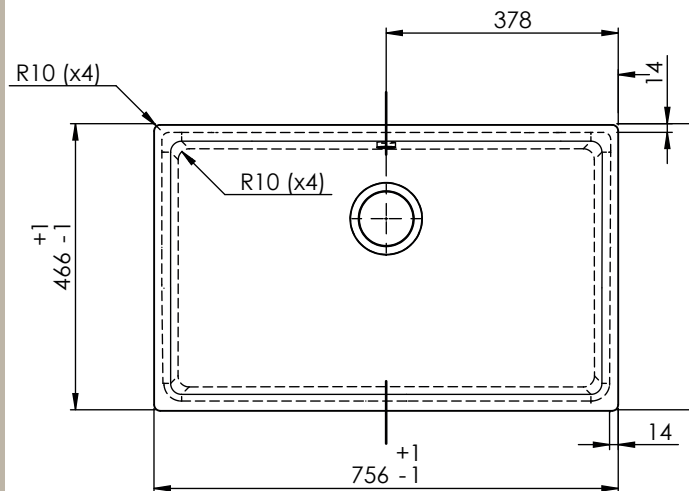

Jupiter 800 køkkenvask

Udskæringsmål

Varenr.: 12030K
VVS-nr.: 682480181

Min. skabsbredde: 800 mm

Der medfølger fikseringsclips til nedfældning.

LAVABO®

UDSKÆRINGSMÅL
AUSSPARURNG
CUTOUT

Nedfældning
Einbau
Normal installation

UDSKÆRINGSMÅL
AUSSPARURNG
CUTOUT

Underlimning
Unterbau
Undermount

OBS: Udskæringsmålene er vejledende, målene kan variere med +/- 0,5% og udskræringen bør derfor foretages med udgangspunkt i den leverede vask.