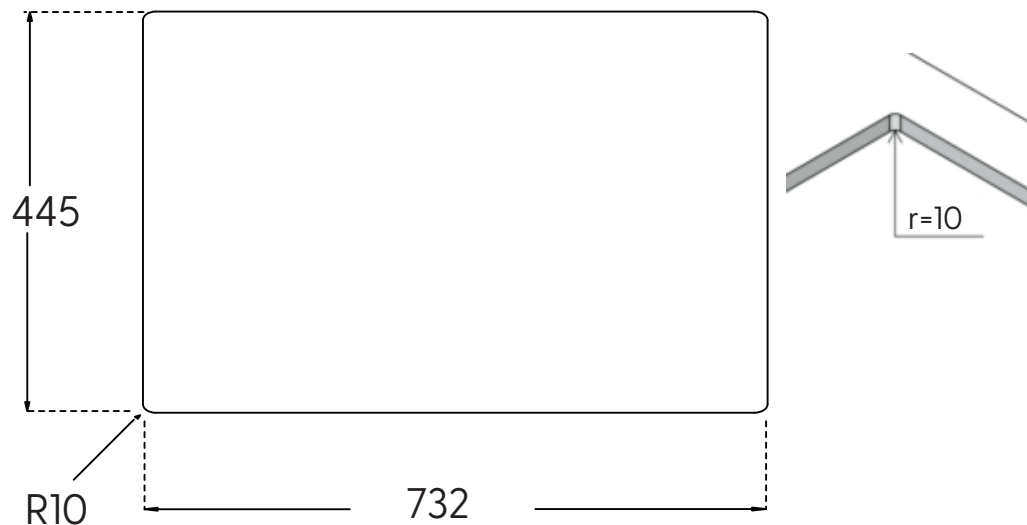

Jupiter 800 køkkenvask

Udskæringsmål

Varenr.: 12030K
VVS-nr.: 682480181

Min. skabsbredde: 800 mm

Der medfølger fikseringsclips til nedfældning.

LAVABO®

UDSKÆRINGSMÅL
AUSSPARURNG
CUTOUT

Nedfældning
Einbau
Normal installation

UDSKÆRINGSMÅL
AUSSPARURNG
CUTOUT

Underlimning
Unterbau
Undermount

OBS: Udskæringsmålene er vejledende, målene kan variere med +/- 0,5% og udskræringen bør derfor foretages med udgangspunkt i den leverede vask.