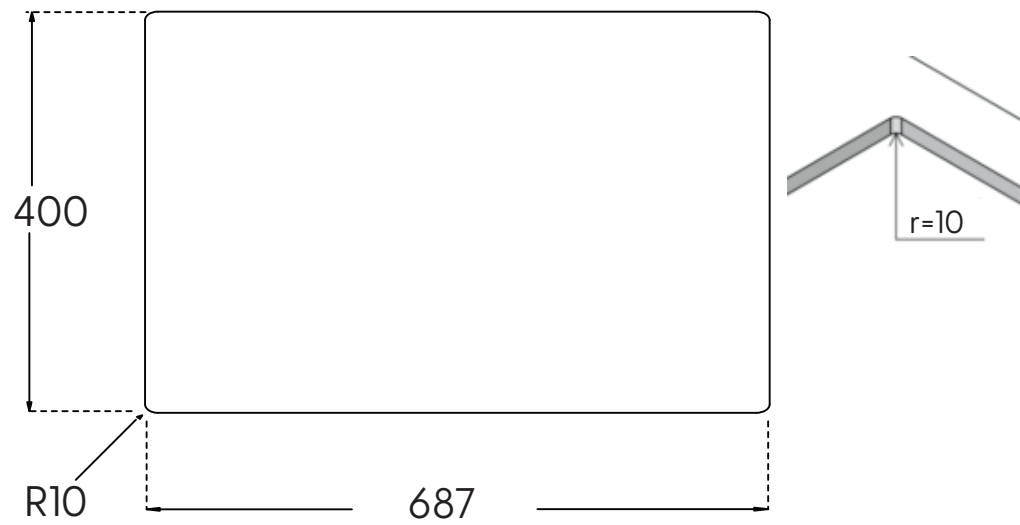

Jupiter 800 køkkenvask

Udskæringsmål

Varenr.: 12030K
VVS-nr.: 682480181

Min. skabsbredde: 800 mm

Der medfølger fikseringsclips til nedfældning.

LAVABO®

UDSKÆRINGSMÅL
AUSSPARURNG
CUTOUT

Nedfældning
Einbau
Normal installation

UDSKÆRINGSMÅL
AUSSPARURNG
CUTOUT

Underlimning
Unterbau
Undermount

OBS: Udskæringsmålene er vejledende, målene kan variere med +/- 0,5% og udskræringen bør derfor foretages med udgangspunkt i den leverede vask.